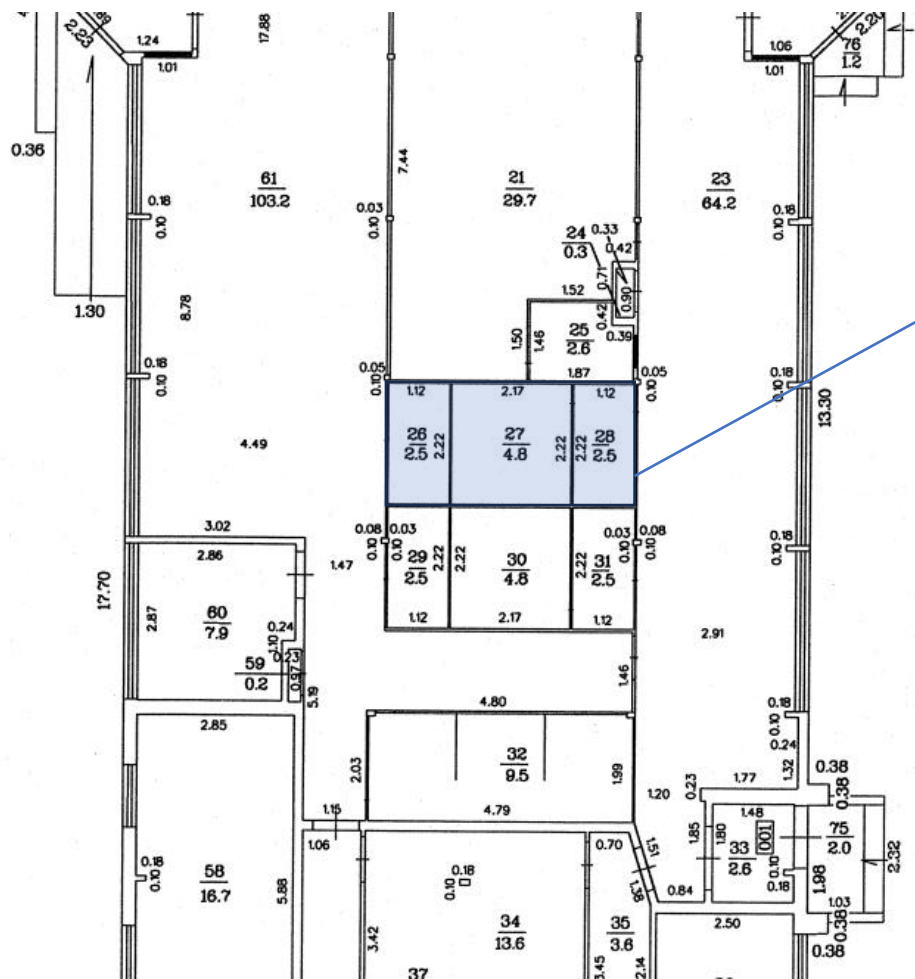

Grebņovas RKP, Malnavas pagasts,
Ludzas novads
1.stāvs

Telpu grupa 001, telpas Nr.26-28; platība 9,80 m²